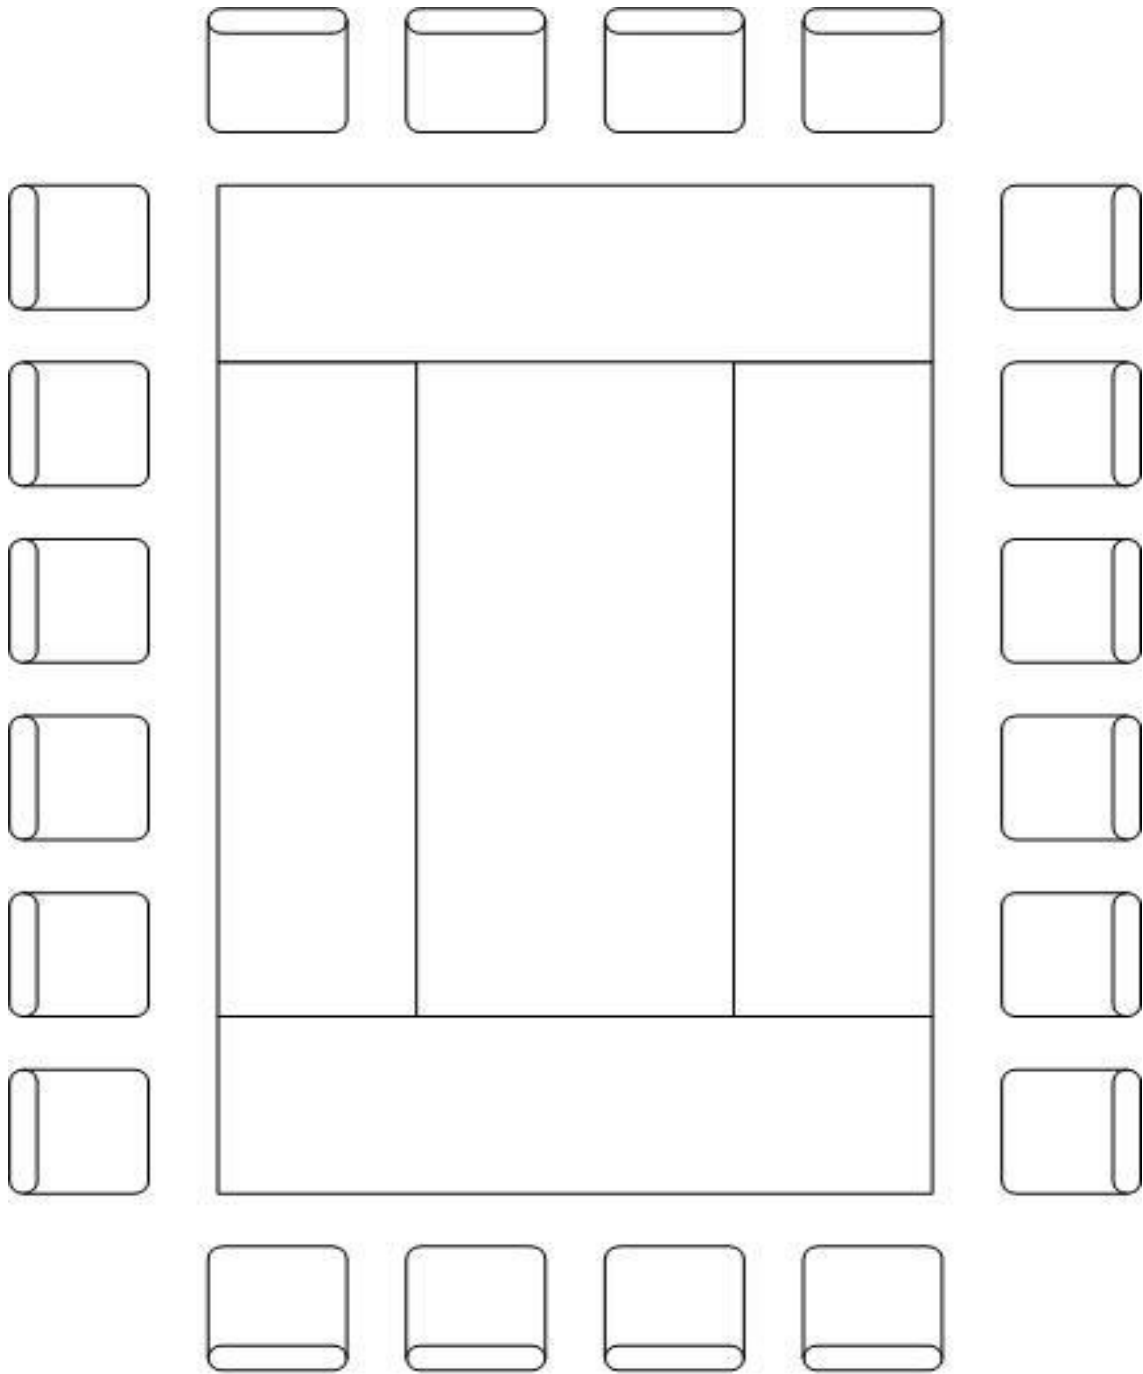

RÉUNION POUR 20 PERSONNES