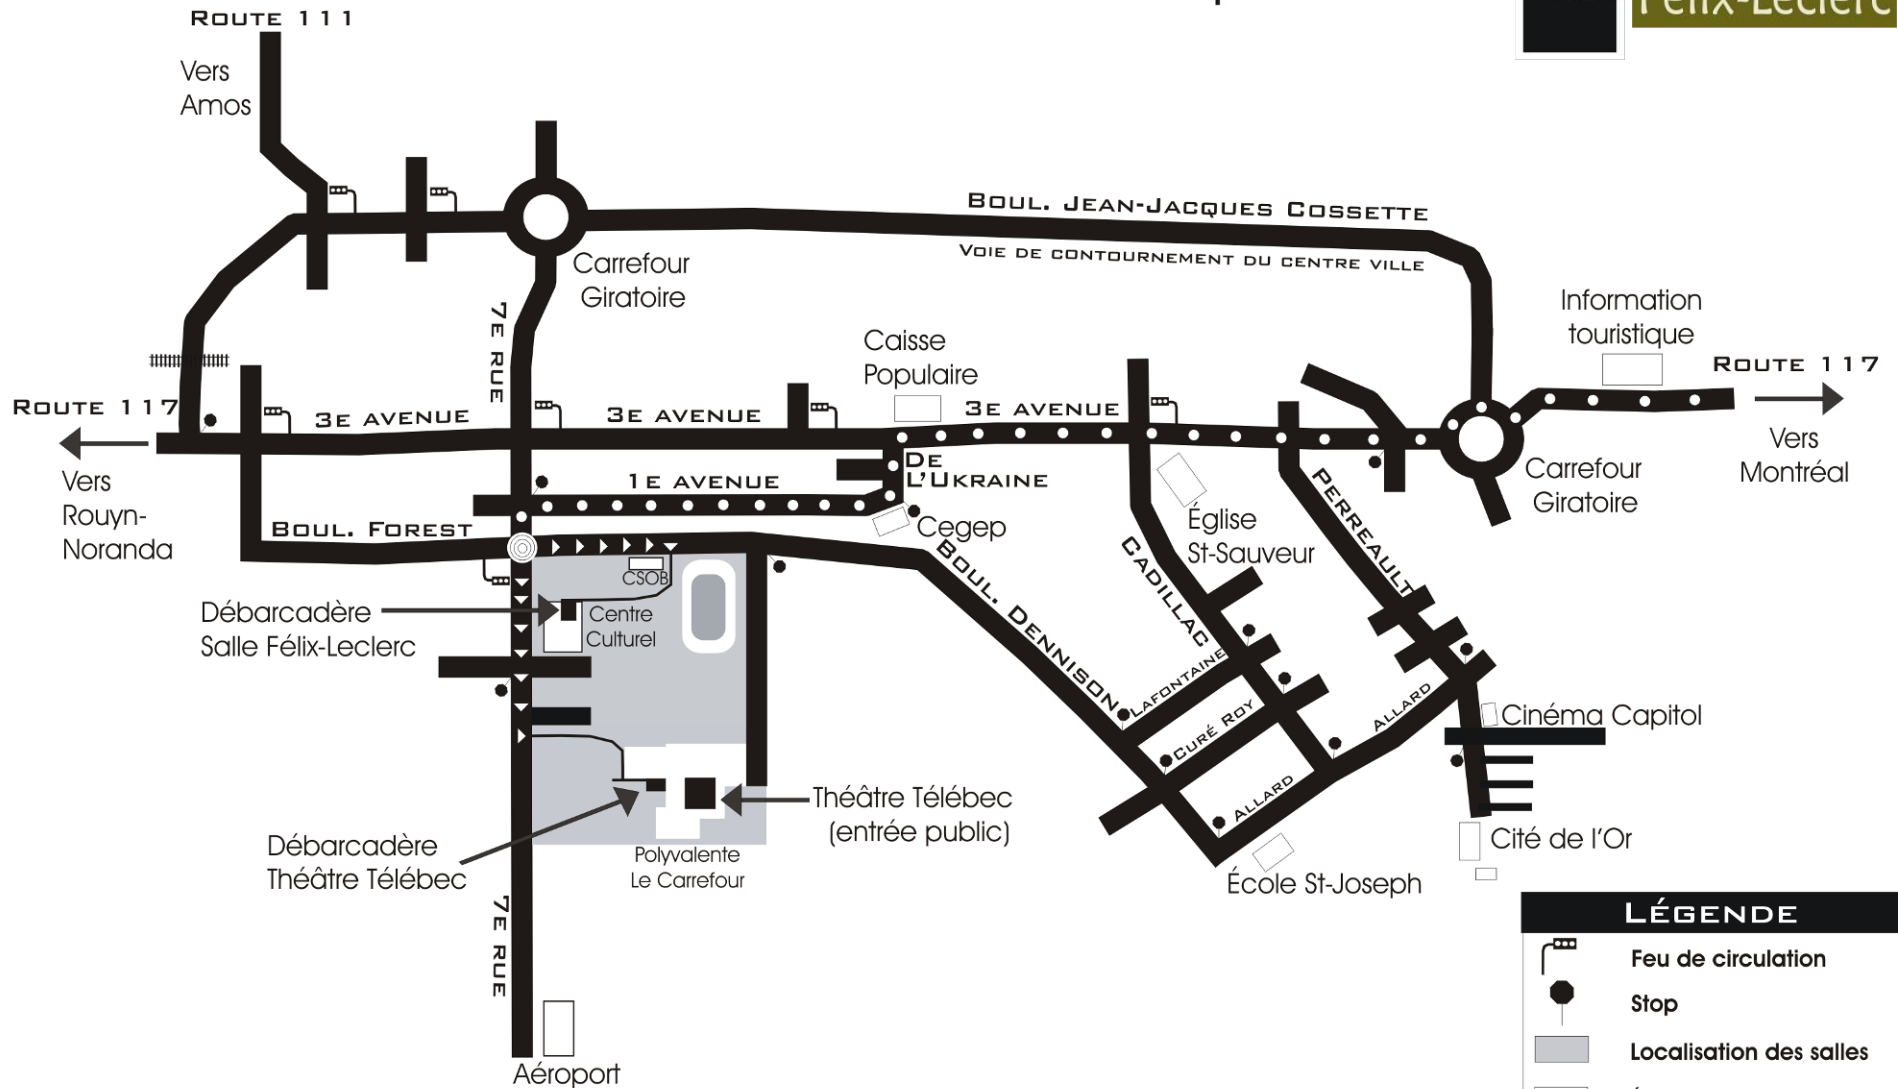

Débarcadères des salles de spectacles

LÉGENDE	
	Feu de circulation
	Stop
	Localisation des salles
	Édifices de référence
	Rue
	Intersection de bifurcation vers le débarcadère de votre salle