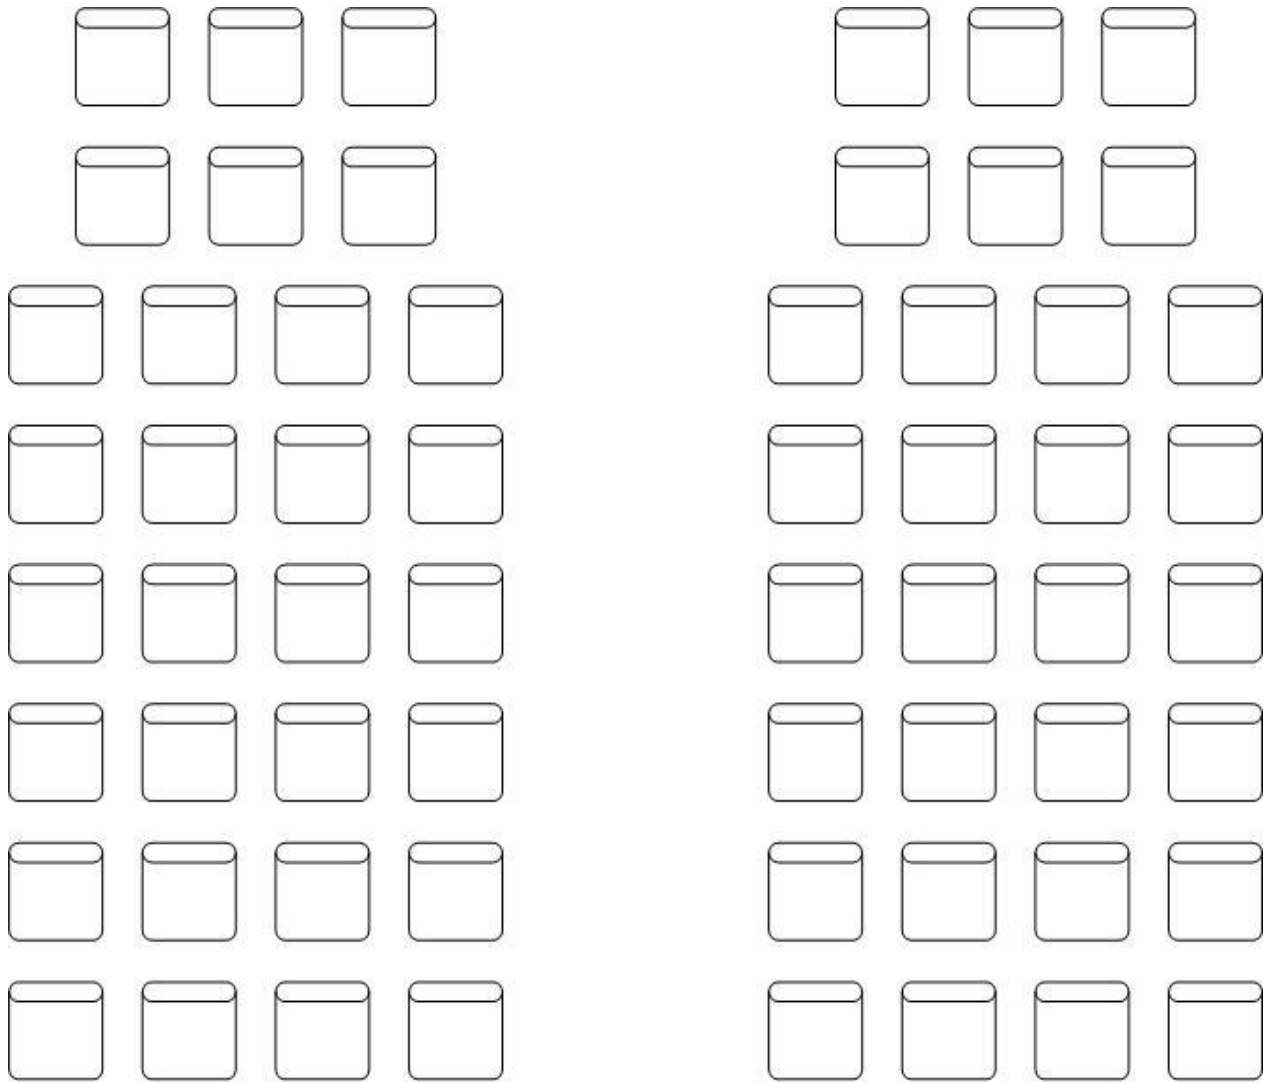

Salle

Dimensions :

Largeur de la salle :	27'
Profondeur de la salle :	34'
Hauteur du plafond :	8'

Habillage :

Plancher :	Béton
Mur :	Gypse

Éclairage :

18 lumières 75w sur 5 rangées avec contrôle gradateur mural;
6 lumières 40w encastrés avec contrôle gradateur mural;
23 carrés encastrés de fluorescents sur deux contrôles muraux.

Renseignements supplémentaires

1 tableau blanc sur pattes de 2' x 3' avec crayon

*Plan de disposition de la salle en annexe soit : cabaret, réunion, conférence et atelier de formation.

Jason Labrecque, préposé de scène
Responsable Technique

CABARET POUR 32 PERSONNES

RÉUNION POUR 20 PERSONNES

CONFÉRENCE POUR 60 PERSONNES

ÉCRAN

ATELIER DE FORMATION POUR 40 PERSONNES